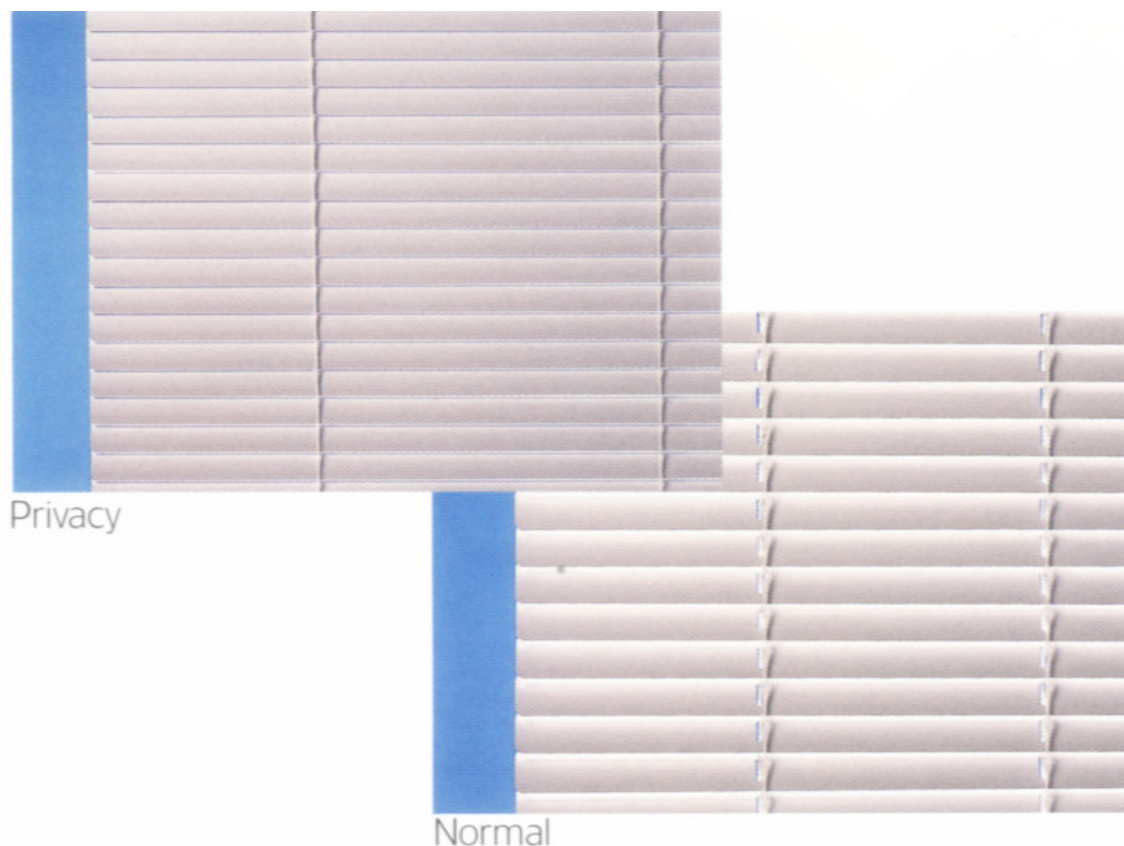

## Jaluzele orizontale Privacy Amaran<sup>®</sup>

Sistemul **Privacy Amaran<sup>®</sup>** vă oferă protecție solară totală și discreție maximă, permițând o rejecție mult îmbunătățită a radiației solare.

Acest sistem prezintă o construcție specială pentru a asigura un cit mai bun factor de oprire a luminii transmise, densitatea lamelelor fiind cu 20% mai mare decât la modelul Clasic, iar orificiile sunt diferit dispuse față de modelul clasic.

Se folosește o scăriță pentru lamele cu un pas mai mic, gradul de acoperire a doua lamele consecutive fiind mai mare decât în cazul jaluzelei de tip Clasic.

Acest tip de jaluzele au fost special proiectate pentru încăperile în care pătrunderea luminii nu este dorită și sunt ideale pentru încăperile în care există ecrane de computer sau ecrane TV și pătrunderea luminii este deranjantă.

De asemenea asigură un plus de intimitate în încăperile în care acest lucru este necesar. Toată gama de culori disponibile pentru sistemul Clasic este disponibilă și pentru sistemul Privacy. Practic, aproape toate componentele folosite la realizarea modelului Clasic sunt folosite la realizarea modelului Privacy, mai puțin scărița.