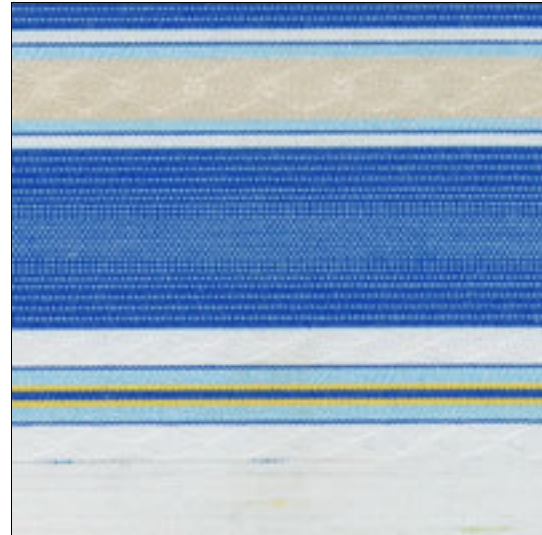

Materiale – Marchize

Maiz SA2141

Berna SA2041

Perla SA2979

Ocre SA2183

Ocre/X SA2641

Texas SA2238

Canigo SA2079

Veleta SA2676

Praga SA2205

Anapurna SA2640

Senegal SA2196

Plus Dune SA2887

New York SA2174

Nevada SA2176